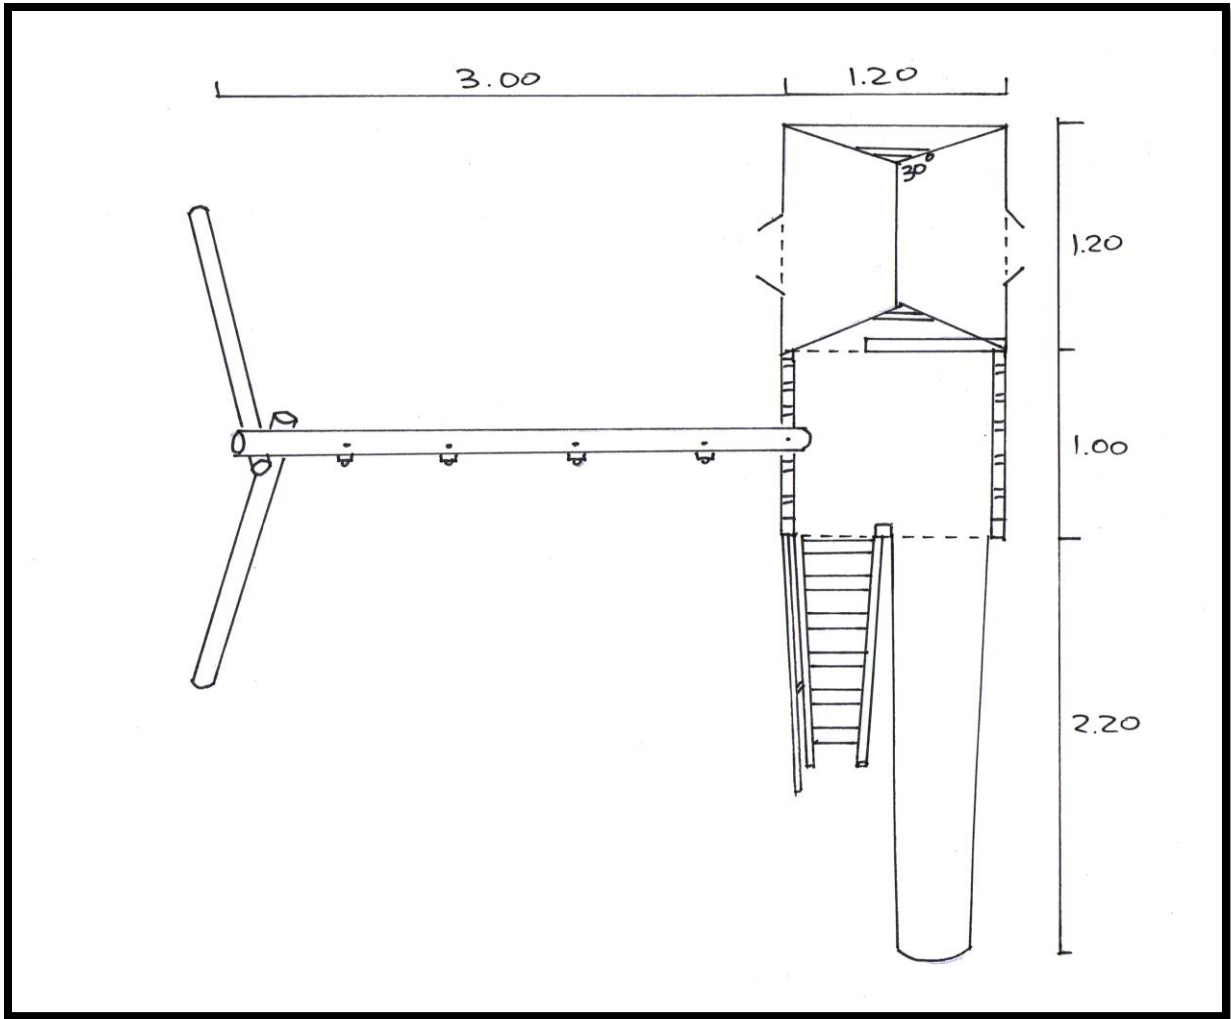

Speelhuis 120 x 120 met aanbouwschommel

- Speelhuis 1.20 x 1.20 m met balkon
- Trap met leuning plateauhoogte 1.20 m
- Galgje met emmer
- Dubbele aanbouwschommel (zonder accessoires)

Foto is zonder glijbaan. Tekening met.