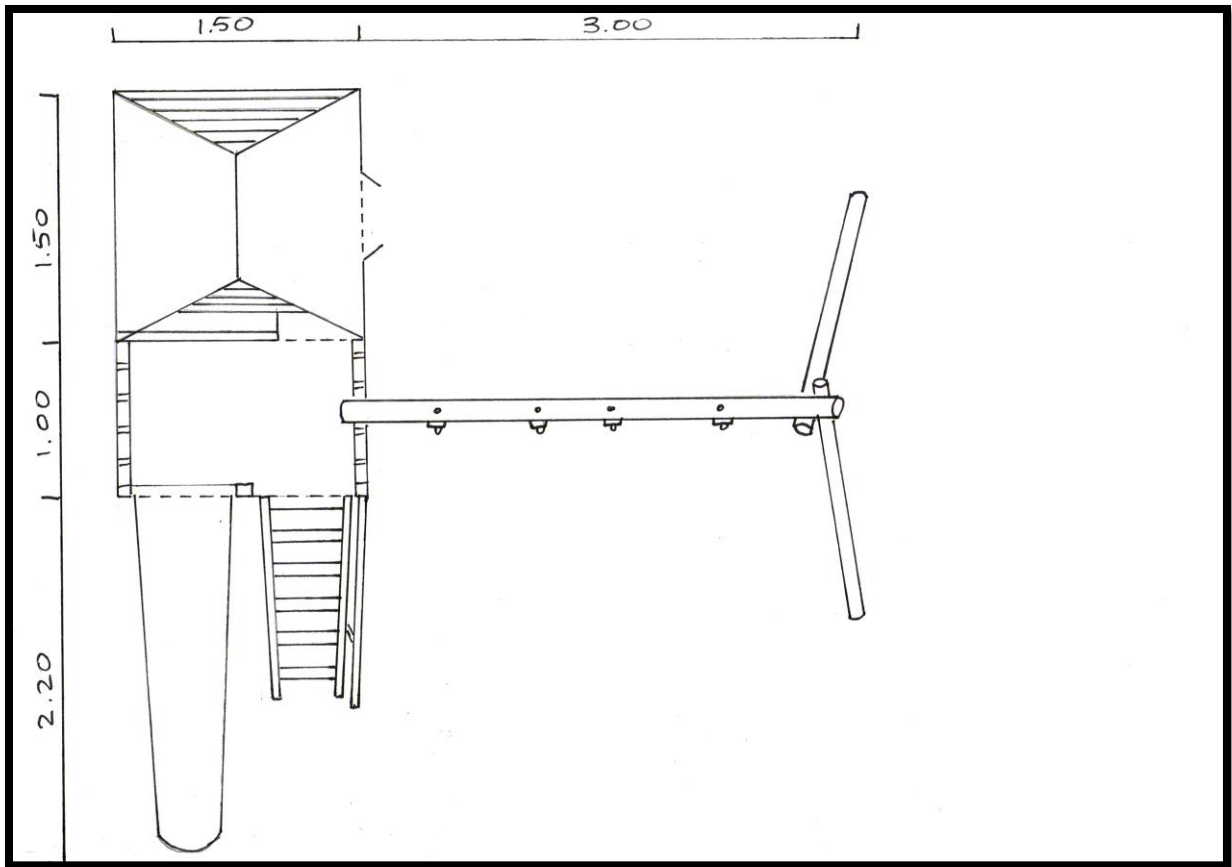

### **SPEELHUIS 150x150 MET BALKON**

- Speelhuis 150x150 met 1.00 m balkon
- Meerprijs daksingles speelhuis
- Trap met leuning
- Klimnet 3 lussen
- Picknicktafel onder speelhuis
- Dubbele aanbouwschommel (zonder accessoires)

Plattegrondtekening zonder glijbaan